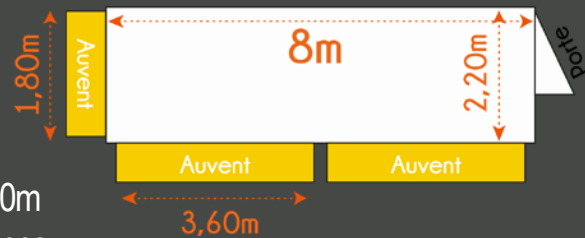

8m 2 modules de 4m x 2,20m

Dimensions hors tout :
• Longueur : 8,40m

• Largeur : 2,50m
• Poids : 2 tonnes

12m 2 modules de 6m x 2,20m

Dimensions hors tout :
Longueur : 12,40m

Largeur : 2,50m
• Poids : 3 tonnes